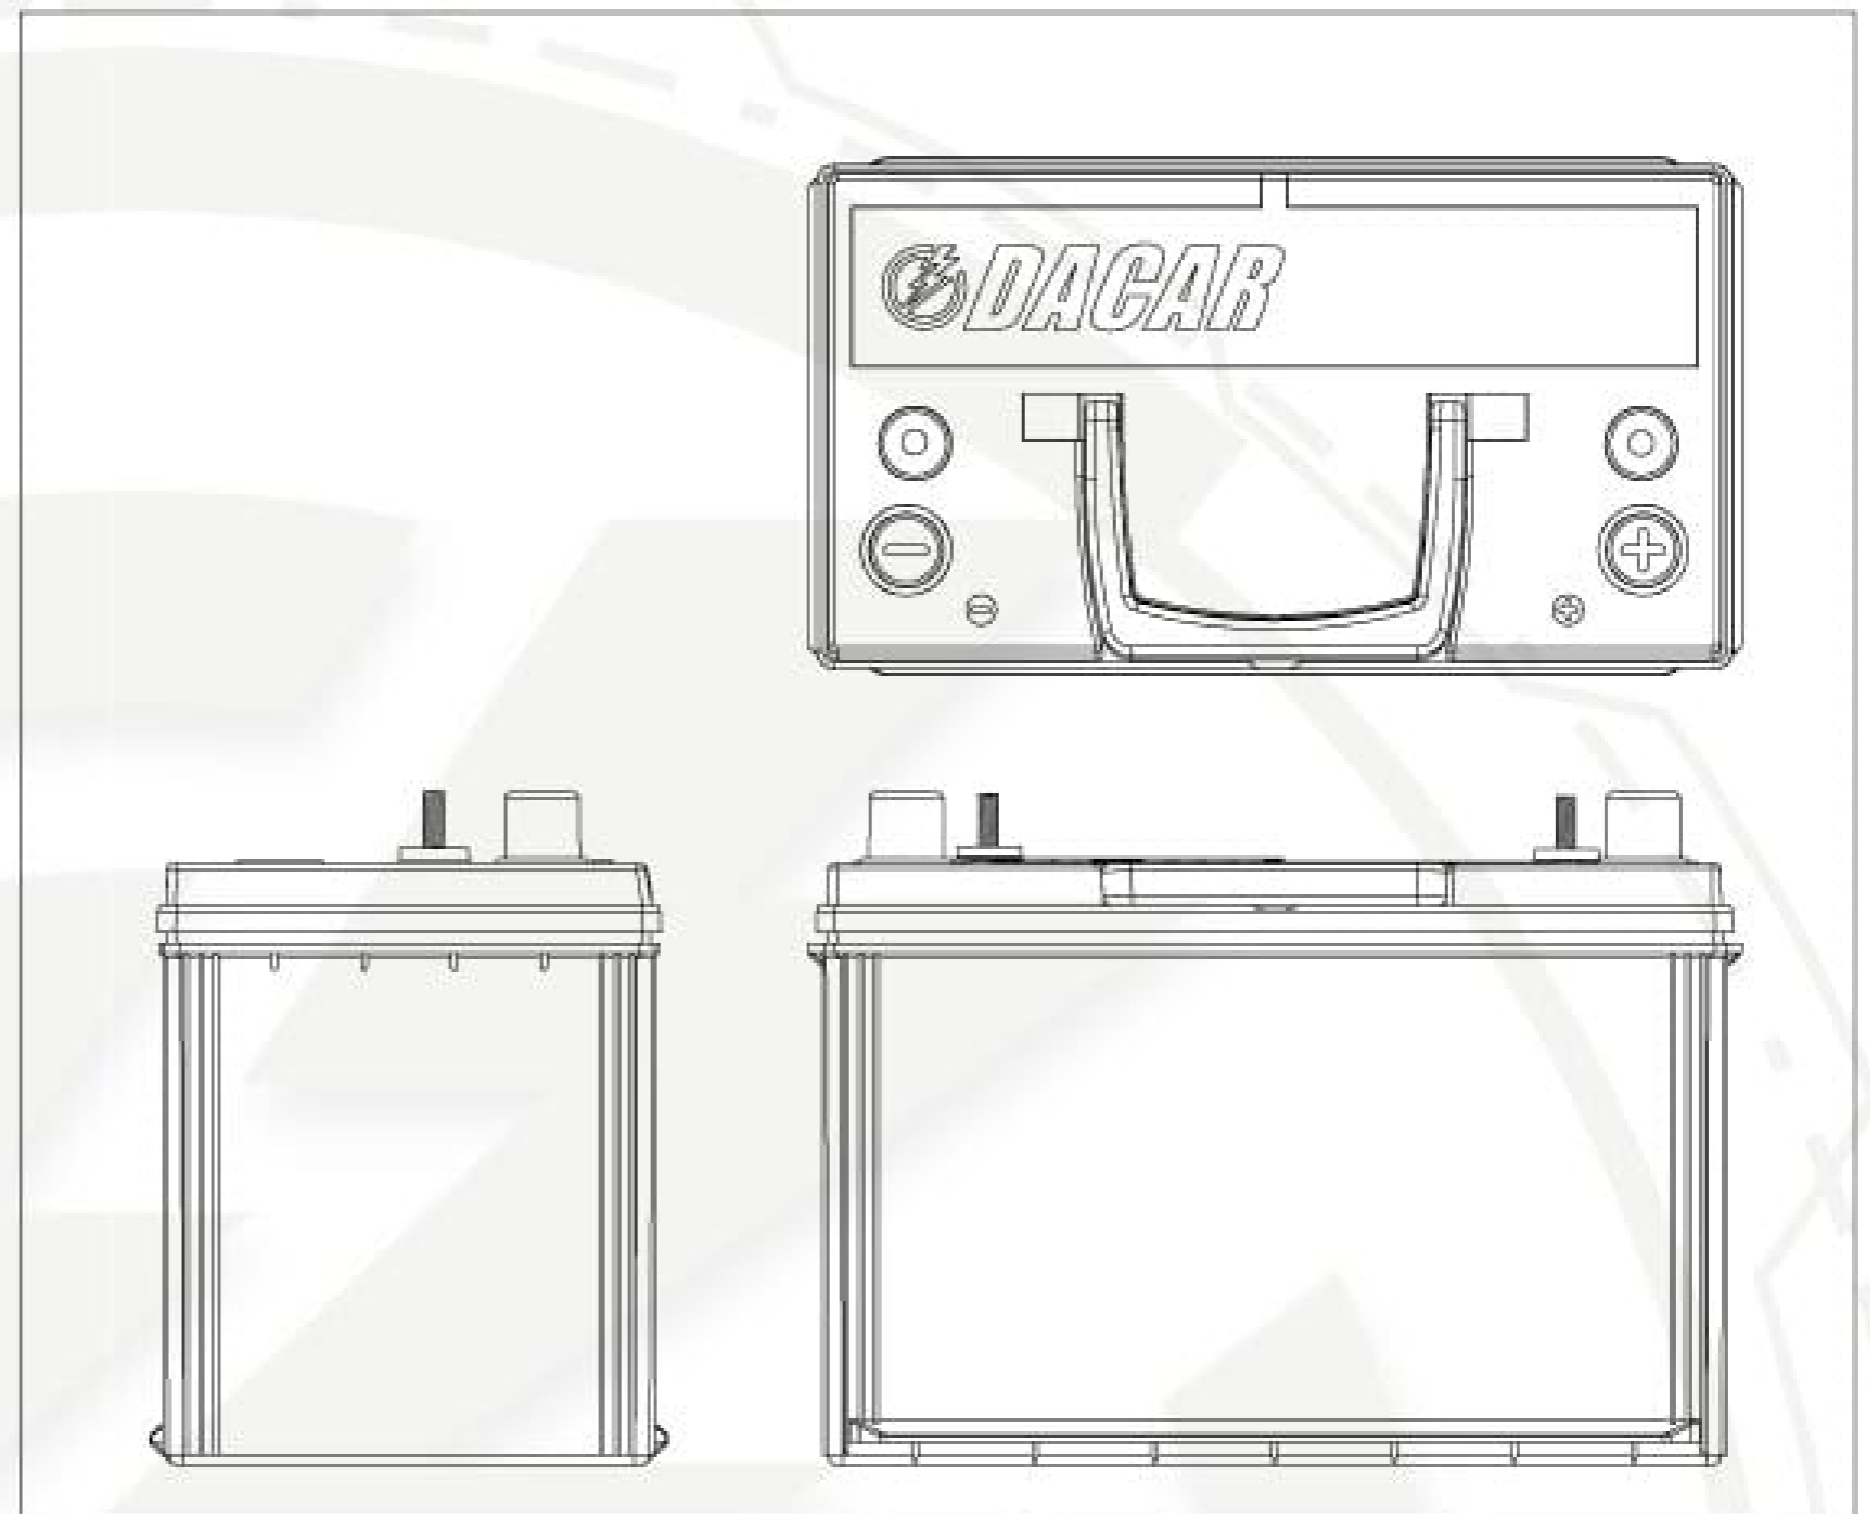

27-MDP-1000

FICHA TÉCNICA

TIPO DE TERMINAL

MARINE
Tipo M

ESPECIFICACIONES & CARACTERÍSTICAS

VOLTAJE 12V
CAP NOMINAL 100
CAP RESERVA 159
CCA 750
MCA 1000

DIMENSIÓN

LARGO 300 mm
ANCHO 170 mm
ALTO 225 mm

CAJA CUBIERTA

TIPO DE BATERÍA

PP DE ALTO IMPACTO
SELLADA, MANIFOLD
LIBRE MANTENIMIENTO
PLOMO, CALCIO PLATA

Máxima Duración