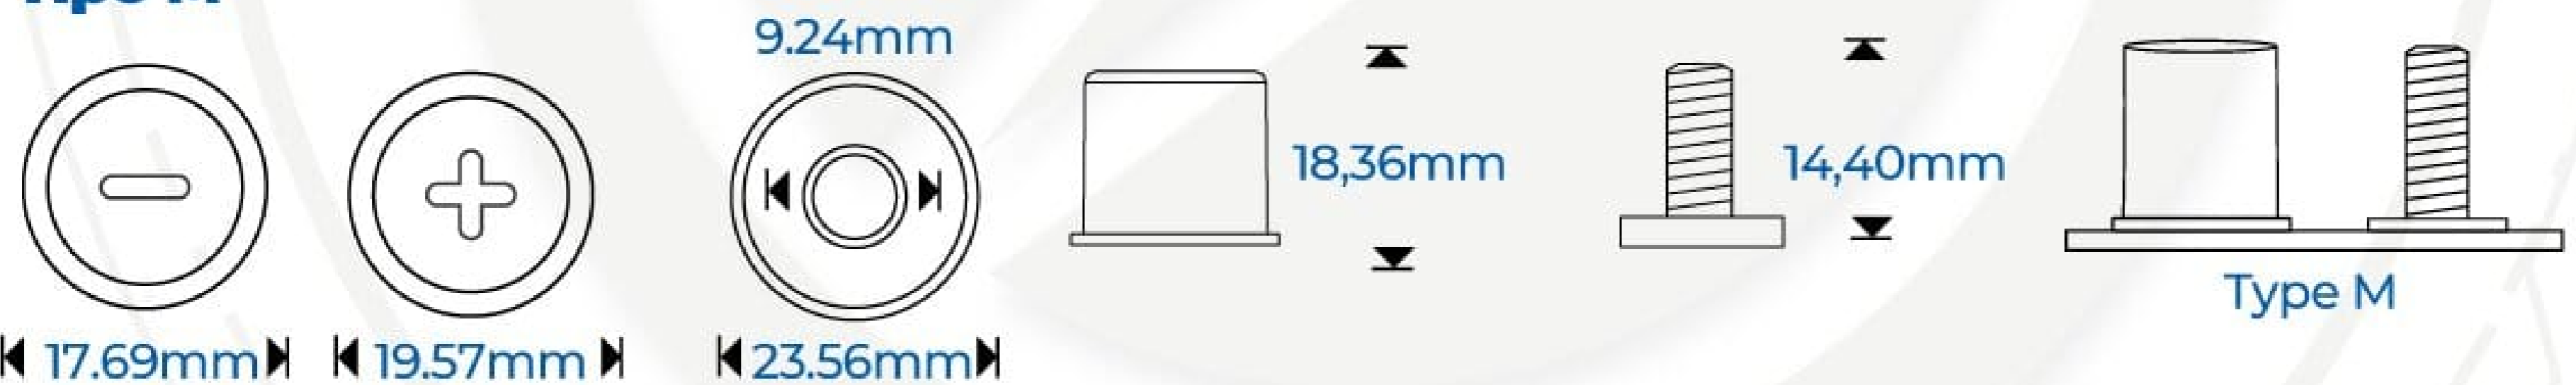

27-MDP-1000

FICHA TÉCNICA

TIPO DE TERMINAL

MARINE
Tipo M

ESPECIFICACIONES & CARACTERÍSTICAS

VOLTAJE 12V
CAP NOMINAL 100
CAP RESERVA 159
CCA 750
MCA 1000

DIMENSIÓN

LARGO 300 mm
ANCHO 170 mm
ALTO 225 mm

CAJA CUBIERTA

TIPO DE BATERÍA

PP DE ALTO IMPACTO
SELLADA, MANIFOLD
LIBRE MANTENIMIENTO
PLOMO, CALCIO PLATA

Máxima Duración